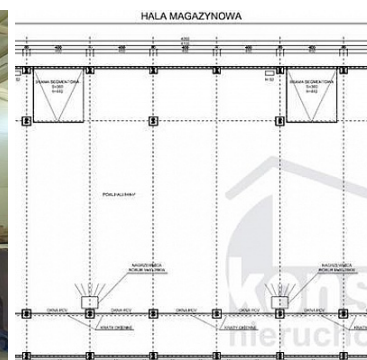

## OBIEKT NA WYNAJEM

pow. całkowita: 1 000,00 m<sup>2</sup>,  
SZCZECIN, SŁONECZNE

Cena **25 000** zł

Do wynajęcia nowoczesny obiekt o przeznaczeniu magazynowo - produkcyjno- handlowym w bardzo dobrej lokalizacji na Prawobrzeżu Szczecina. Na powierzchnię ok. 1000 m<sup>2</sup> składa się hala ( 850 m<sup>2</sup> ) oraz zaplecze biurowo - socjalne ( ok. 150 m<sup>2</sup> ) zlokalizowane na antresoli. Hala wysokiego składowania - wysokość 6 m. Posadzka niepyląca, okna PCV doświetlające halę. Do hali prowadzą trzy bramy wjazdowe typu Hormann o wymiarach szerokość 3,60 m x wysokość 4,0 m. Ogrzewanie nadmuchowe gazowe - nagrzewnice typu ROBUR. Bardzo dobry stan techniczny. Możliwość adaptacji do potrzeb klienta. Przed obiektem utwardzony plac manewrowy o powierzchni 1000 m<sup>2</sup>. Możliwość umieszczenia reklamy na elewacji budynku. Atrakcyjna lokalizacja, rozpoznawalne miejsce, szybki dojazd zarówno do Centrum, jak i na autostradę. Czynsz najmu wynosi 25 000 PLN + VAT + opłaty za media.

Symbol	ASP20948	Symbol SWO	362407
Rodzaj nieruchomości	OBIEKT	Rodzaj transakcji	WYNAJEM
Status	AKTUALNA	Rodzaj rynku	WTÓRNY
Cena	25 000 PLN	Cena w EURO	5 835 €
Cena w USD	6 428 \$	Czynsz i inne opłaty stałe	25 000 PLN
Kraj	POLSKA	Województwo	ZACHODNIOPOMORSKIE
Powiat	SZCZECIN	Gmina	SZCZECIN
Miejscowość	SZCZECIN	Prawobrzeże /lewobrzeże	PRAWOBRZEŻE
Dzielnica - osiedle	SŁONECZNE	Powierzchnia całkowita	1 000,00 m <sup>2</sup>
Powierzchnia magazynowa	1 000,00 m <sup>2</sup>	Rodzaj obiektu	PRODUKCYJNO-MAGAZYNOWY
Rodzaj budynku	MAGAZYNOWO-BIUROWY	Rok budowy	2000
Droga dojazdowa	ASFALTOWA DOJAZD TIR	Piętro	parter
Instalacje w obiekcie	WENTYLACYJNA, KOMPUTEROWA, INTERNETOWA, ALARMOWA, OGRZEWANIE, ELEKTRYCZNA, WODNA, KANALIZACJA, GAZOWA	Forma własności	WŁASNOŚĆ
Energia elektryczna	JEST	Podłączony gaz	JEST
Podłączony wodociąg	JEST	Podłączona kanalizacja	JEST
Wentylacja	JEST	Internet	JEST
Alarm	JEST	Rodzaj ogrodzenia	JEST
Nr Licencji	4603		