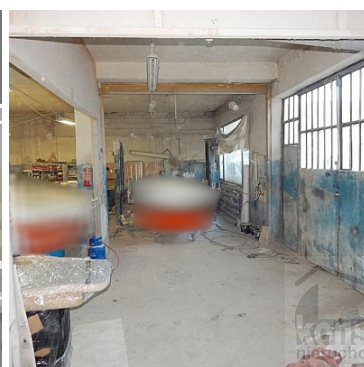

OBIEKT NA WYNAJEM

liczba pokoi: 10, pow. całkowita: 500,00 m², pow. działki: 1 152,00 m²,

SZCZECIN, PILCHOWO

Cena **7 500** zł

UWAGA ! Do ceny nie będzie doliczony VAT!

Do wynajęcia obiekt o powierzchni 500 m² - hala warsztatowo - produkcyjno - magazynowa z zapleczem biurowym (ok. 30 m²), szatnią, pomieszczeniem socjalnym oraz łazienką z prysznicem i WC, położony na działce o powierzchni 1.150 m².

Możliwość prowadzenia warsztatu samochodowego.

Hala doświetlona światłem dziennym (okna).

Wysokość hali 3,9 m.

Wyposażona jest w 3 bramy wjazdowe na poziomie "0" (wysokość x szerokość: 270 X 400 cm, 270 x 310 cm oraz 275 x 250 cm).

Możliwość wyładunku samochodów ciężarowych. Teren wokół hali utwardzony i ogrodzony. Szeroka brama wjazdowa na teren nieruchomości. Plac manewrowy dla samochodów dostawczych. Miejsca postojowe dla pracowników i klientów. Hala murowana, ogrzewana. Lokalizacja umożliwiająca szybki i łatwy dojazd do Szczecina. W sąsiedztwie obiekty o podobnym charakterze, brak uciążliwości.