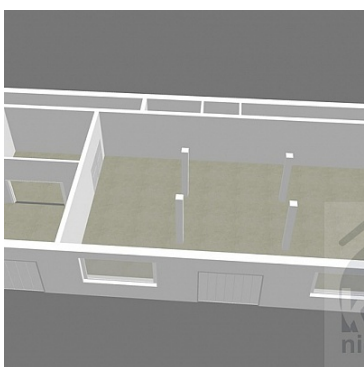

OBIEKT NA WYNAJEM

liczba pokoi: 10, pow. całkowita: 500,00 m², pow. działki: 1 152,00 m²,

SZCZECIN, PILCHOWO

Cena **7 500** zł

UWAGA ! Do ceny nie będzie doliczony VAT!

Do wynajęcia obiekt o powierzchni 500 m² - hala warsztatowo - produkcyjno - magazynowa z zapleczem biurowym (ok. 30 m²), szatnią, pomieszczeniem socjalnym oraz łazienką z prysznicem i WC, położony na działce o powierzchni 1.150 m².

Możliwość prowadzenia warsztatu samochodowego.

Hala doświetlona światłem dziennym (okna).

Wysokość hali 3,9 m.

Wyposażona jest w 3 bramy wjazdowe na poziomie "0" (wysokość x szerokość: 270 X 400 cm, 270 x 310 cm oraz 275 x 250 cm).

Możliwość wyładunku samochodów ciężarowych. Teren wokół hali utwardzony i ogrodzony. Szeroka brama wjazdowa na teren nieruchomości. Plac manewrowy dla samochodów dostawczych. Miejsca postojowe dla pracowników i klientów. Hala murowana, ogrzewana. Lokalizacja umożliwiająca szybki i łatwy dojazd do Szczecina. W sąsiedztwie obiekty o podobnym charakterze, brak uciążliwości.