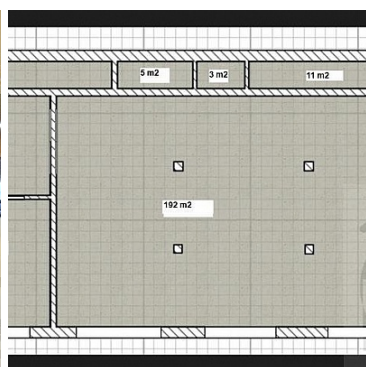

OBIEKT NA WYNAJEM

liczba pokoi: 10, pow. całkowita: 500,00 m², pow. działki: 1 152,00 m²,

SZCZECIN, PILCHOWO

Cena **7 500** zł

UWAGA ! Do ceny nie będzie doliczony VAT!

Do wynajęcia obiekt o powierzchni 500 m² - hala warsztatowo - produkcyjno - magazynowa z zapleczem biurowym (ok. 30 m²), szatnią, pomieszczeniem socjalnym oraz łazienką z prysznicem i WC, położony na działce o powierzchni 1.150 m².

Możliwość prowadzenia warsztatu samochodowego.

Hala doświetlona światłem dziennym (okna).

Wysokość hali 3,9 m.

Wyposażona jest w 3 bramy wjazdowe na poziomie "0" (wysokość x szerokość: 270 X 400 cm, 270 x 310 cm oraz 275 x 250 cm).